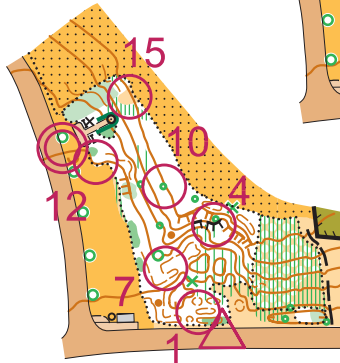

Orientierungssportkarte

AM PFARRFELD

Maßstab: 1:3000
 Äquidistanz: 2 m
 Stand: 04/2023

Aufnahme/
 Zeichnung:
 Ralph Körner

**Schnupper-Trail-O
 am 23.04.2023**

Vervielfältigung und Nutzung
 der Karte nur mit Genehmigung
 des Kartenzeichners gestattet!

Veranstalter, Ausrichter,
 Kartenzeichner, Grundstückseigentümer und Behörden
 übernehmen keinerlei Haftung!

**Orientierungslaufverein
 Landshut e.V.
 www.olv-landshut.de**

PreO-Sprint					120 m
▷			○	—	○
1	A		○	—	○
2	A	∩			
3	A	○			○
4	A	→	∩		
5	A	∩	—		
6	A	←	○		○
7	A	∩	—		
8	A	•			
9	A	⊗			○
10	A	△			○
11	A	△			○
12	A	▷	—		
13	A	⊗			○
14	A	⊗			○
15	A	⊙			○
16	A	▷			

PreO-Sprint

**Maximalzeit:
 20 Minuten**