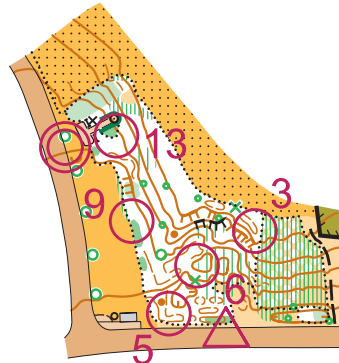

Orientierungssportkarte

AM PFARRFELD

Maßstab: 1:3000
 Äquidistanz: 2 m
 Stand: 04/2023

Aufnahme/
 Zeichnung:
 Ralph Körner

**Schnupper-Trail-O
 am 23.04.2023**

Vervielfältigung und Nutzung
 der Karte nur mit Genehmigung
 des Kartenzeichners gestattet!

Veranstalter, Ausrichter,
 Kartenzeichner, Grundstückseigentümer und Behörden
 übernehmen keinerlei Haftung!

**Orientierungslaufverein
 Landshut e.V.
 www.olv-landshut.de**

PreO-Sprint					120 m
▷			○	—	○
1	A		○	—	○
2	A	∩			
3	A	○			○
4	A	→	∩		
5	A	∩	—		
6	A	←	○		○
7	A	∩	—		
8	A	•			
9	A	⊗			○
10	A	△			○
11	A	△			○
12	A	▷	—		
13	A	⊗			○
14	A	⊗			○
15	A	⊙			○
16	A	▷			

PreO-Sprint

**Maximalzeit:
 20 Minuten**