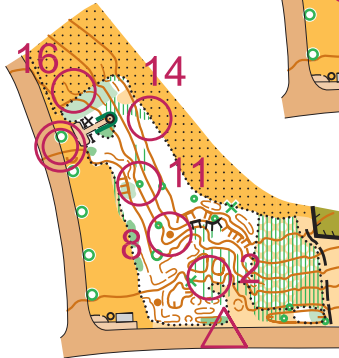

Orientierungssportkarte

AM PFARRFELD

Maßstab: 1:3000
 Äquidistanz: 2 m
 Stand: 04/2023

Aufnahme/
 Zeichnung:
 Ralph Körner

**Schnupper-Trail-O
 am 23.04.2023**

Vervielfältigung und Nutzung
 der Karte nur mit Genehmigung
 des Kartenzeichners gestattet!

Veranstalter, Ausrichter,
 Kartenzeichner, Grundstückseigentümer und Behörden
 übernehmen keinerlei Haftung!

**Orientierungslaufverein
 Landshut e.V.
 www.olv-landshut.de**

PreO-Sprint					120 m
▷			○	—	○
1	A		○	—	○
2	A	∩			
3	A	○			○
4	A	→	∩		
5	A	∩	—		
6	A	←	○		○
7	A	∩	—		
8	A	•			
9	A	⊗			○
10	A	△			○
11	A	△			○
12	A	▷	—		
13	A	⊗			○
14	A	⊗			○
15	A	⊙			○
16	A	▷			

PreO-Sprint

**Maximalzeit:
 20 Minuten**