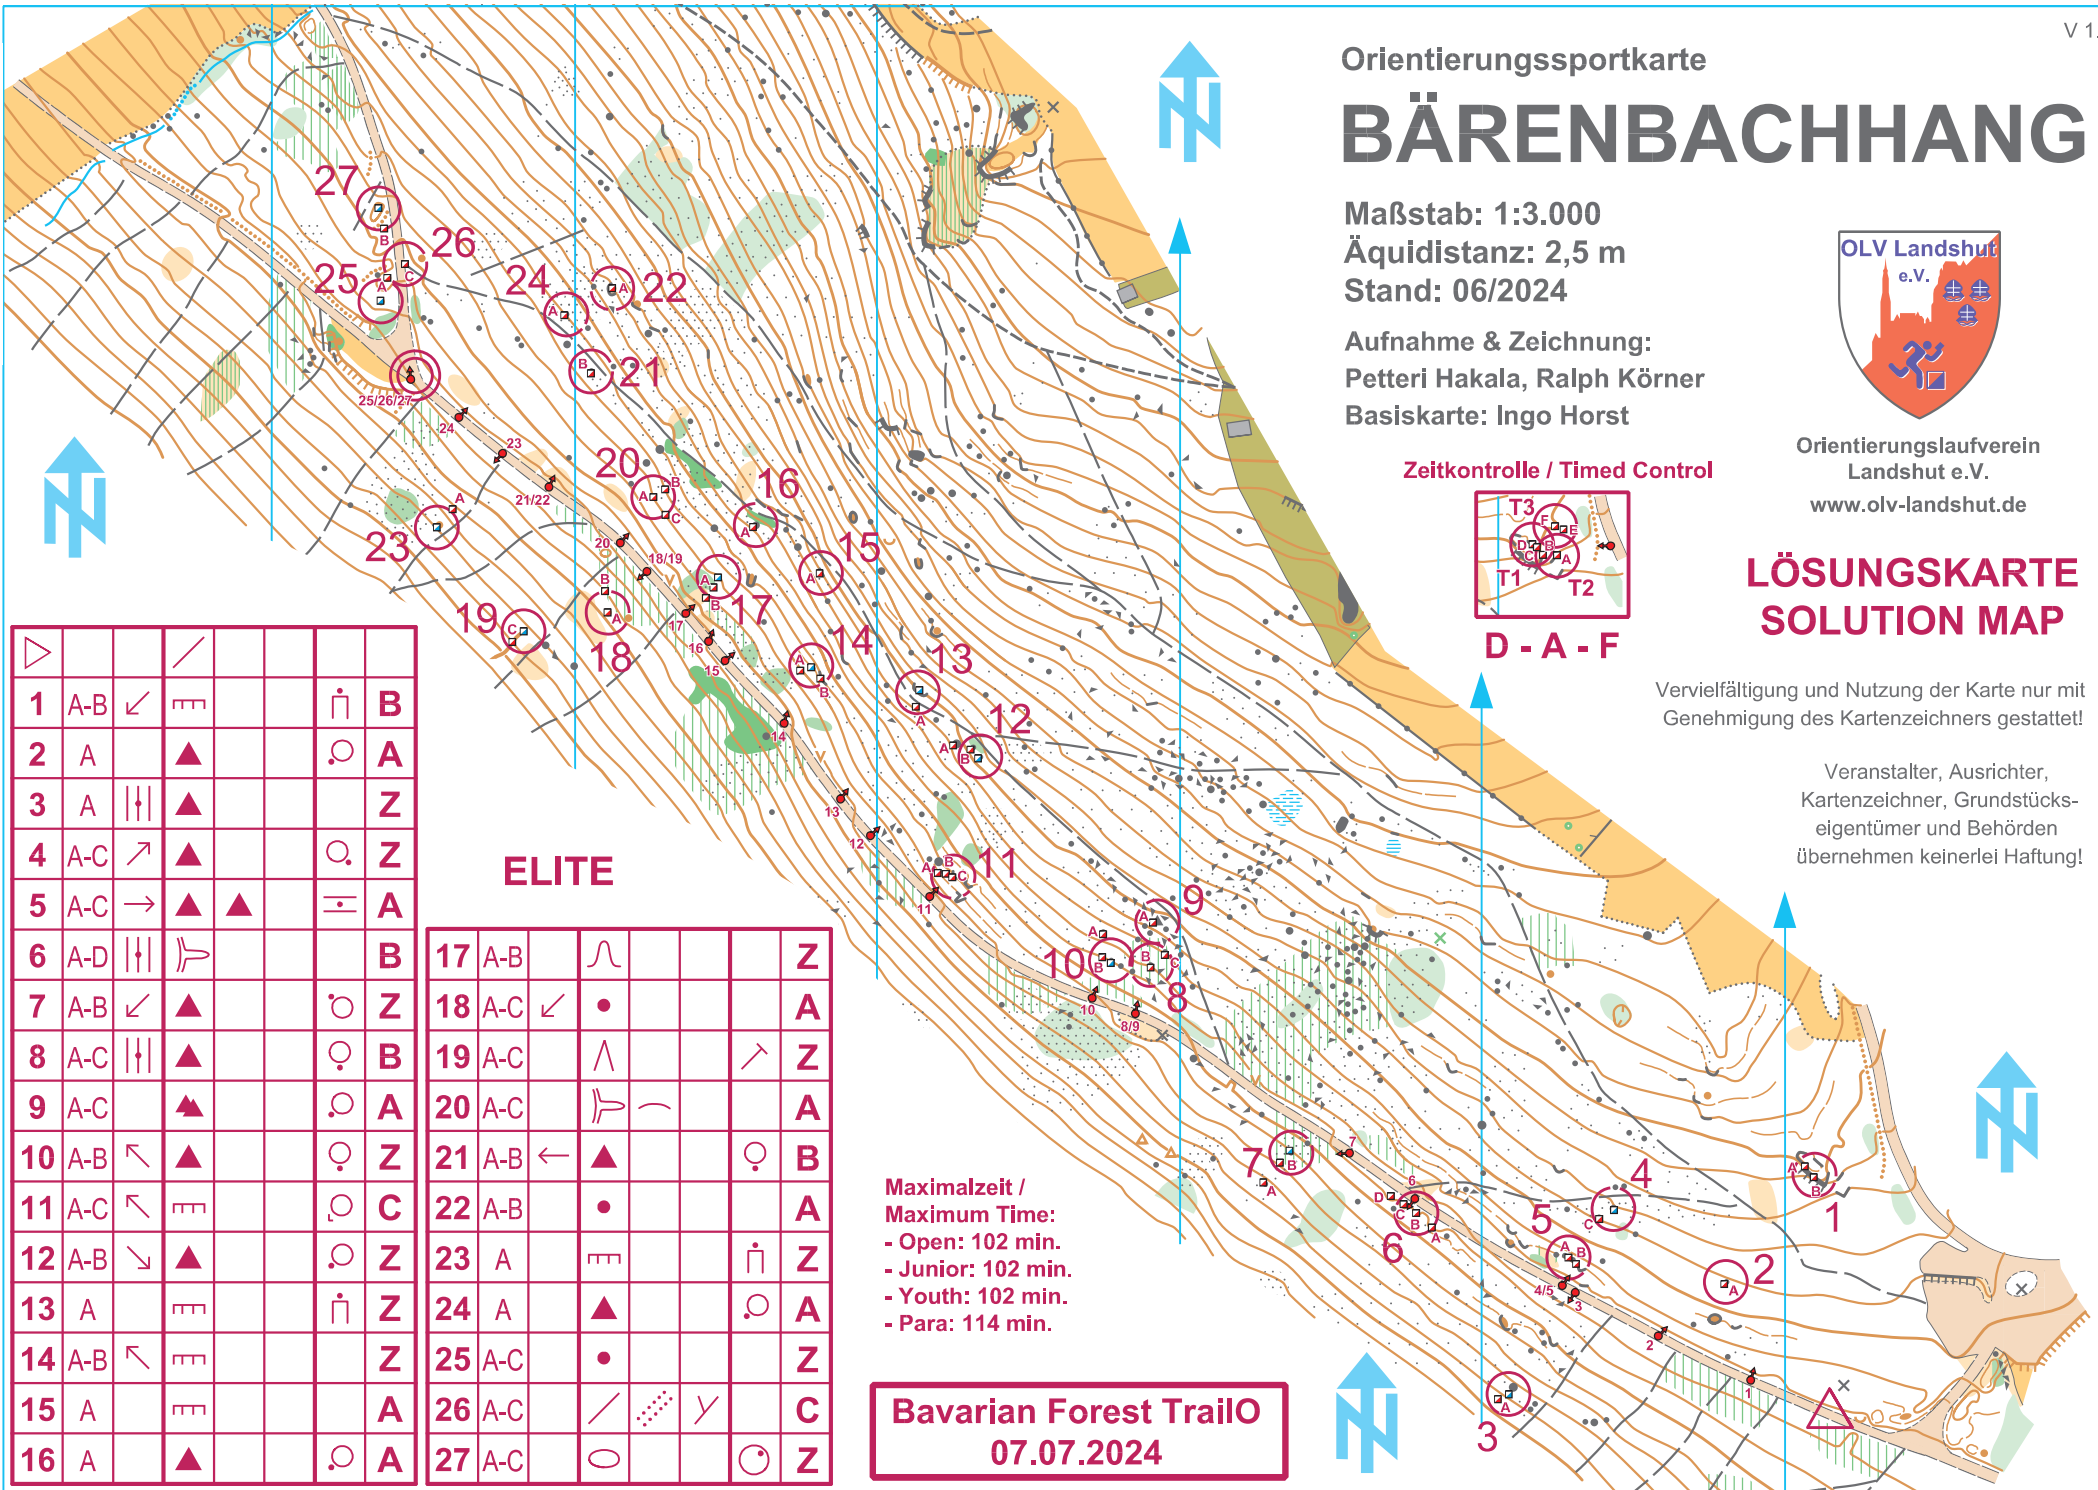

Orientierungssportkarte

BÄRENBACHHANG

Maßstab: 1:3.000
 Äquidistanz: 2,5 m
 Stand: 06/2024

Aufnahme & Zeichnung:
 Petteri Hakala, Ralph Körner
 Basiskarte: Ingo Horst

Orientierungslaufverein
 Landshut e.V.
www.olv-landshut.de

LÖSUNGSKARTE SOLUTION MAP

Vervielfältigung und Nutzung der Karte nur mit
 Genehmigung des Kartenzeichners gestattet!

Veranstalter, Ausrichter,
 Kartenzeichner, Grundstückseigentümer und Behörden
 übernehmen keinerlei Haftung!

Zeitkontrolle / Timed Control

D - A - F

ELITE

▷		↙	≡		◡	B
1	A-B	↙	≡		◡	B
2	A	▲			◡	A
3	A		▲			Z
4	A-C	↗	▲		◡	Z
5	A-C	→	▲	▲	≡	A
6	A-D		↘			B
7	A-B	↙	▲		◡	Z
8	A-C		▲		◡	B
9	A-C	▲			◡	A
10	A-B	↖	▲		◡	Z
11	A-C	↖	≡		◡	C
12	A-B	↘	▲		◡	Z
13	A	≡			◡	Z
14	A-B	↖	≡			Z
15	A	≡				A
16	A	▲			◡	A

Bavarian Forest TrailO
 07.07.2024

Orientierungssportkarte

BÄRENBACHHANG

Maßstab: 1:3.000

Äquidistanz: 2,5 m

Stand: 06/2024

Aufnahme & Zeichnung:

Petteri Hakala, Ralph Körner