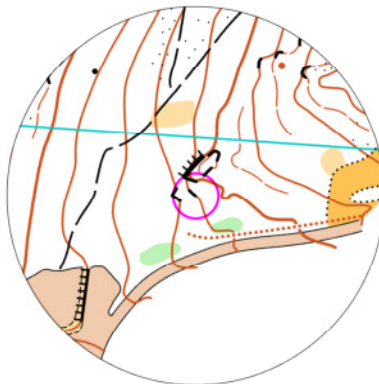

Timed Control

Map scale 1 : 3000
Contour interval 2,5 m

3 tasks
6 flags

Limit 90 sec
Penalty 60 sec
Warning after 70 sec

1.1	A-F	↗	mm					
-----	-----	---	----	--	--	--	--	--

A

Alfa

B

Foxtrot

1.2	A-F	↗	mm		↗
-----	-----	---	----	--	---

1.2

A

Alfa

B

Bravo

C