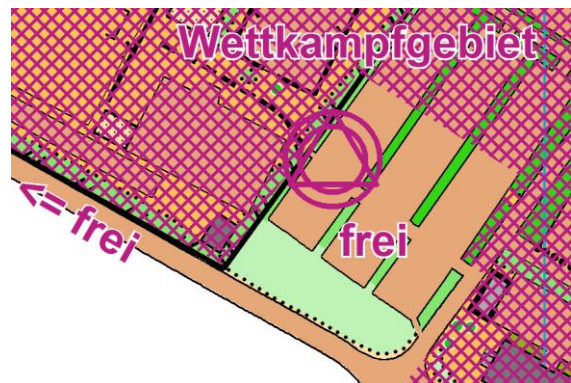

Jubiläums-Orientierungslauf "20 Jahre OL in Landshut 2.0"

Donnerstag, 03.10.2024

Campus Landshut-Lurzenhof

TECHNISCHE INFORMATIONEN

1. **Bahndaten:** 2410 m – 15 Hm – 18 Posten
2. Die **Postenbeschreibung** befindet sich in Piktogrammform auf der Karte.
3. Es werden keine **Kartenfolien** bereitgestellt. Wer eine Folie benötigt, muss diese selbst mitbringen. Die Karten sind auf Normalpapier (nicht wasserfest!) gedruckt.
4. Es werden normale **Laufschuhe** empfohlen. Das Gelände ist flach und es wird überwiegend auf Asphalt gelaufen.
5. **Warmlaufen** ist nur im südwestlichen Teil des Parkplatzes und entlang der Straße Richtung Nordwesten erlaubt (siehe Skizze rechts). Das sonstige Areal ist Wettkampfgebiet und daher für das Warmlaufen gesperrt.
6. Im Gelände gibt es mehrere **Straßen**. Diese sind zwar verkehrsberuhigt, dennoch kann es vereinzelt zu Autoverkehr kommen. Bitte Vorsicht beim Queren der Straßen. Die Straßenverkehrsordnung ist stets zu beachten.
7. Achtung: im Bereich der Turnhalle in Kartenmitte (nahe Posten 8) befindet sich eine größere **Baustelle**, die mit Bauzaun abgesperrt ist. Es gilt das in der Karte rot schraffierte Sperrgebiet. Weitere Trassierungen im Gelände haben keine Bedeutung.
8. Im Süden der Karte wurden Wiesenbereiche neu angelegt und **Gras angesät**. Dieser Bereich ist als rot schraffiertes Sperrgebiet eingezeichnet und darf nicht betreten werden.
9. Es ist strengstens **verboten**, **Privatgelände** (oliv), **Felder** (gelb mit schwarzen Punkten) oder **Sperrgebiet** (rot schraffiert) zu betreten und unüberwindbar gezeichnete **Mauern** und **Zäune** zu überqueren. Nichtbeachtung führt zur Disqualifikation!
10. **Zeitplan:**
Start: freie Startzeitwahl zwischen 10:00 und 11:00 Uhr
Zielschluss: 12:00 Uhr (spätestens ab dieser Zeit werden die Posten eingesammelt!)
11. **Achtung!** Es ist nicht ausgeschlossen, dass ein **Posten versetzt oder entwendet** wird. Sollte ein **Posten fehlen**, bitte **weiterlaufen und dies im Ziel melden!**